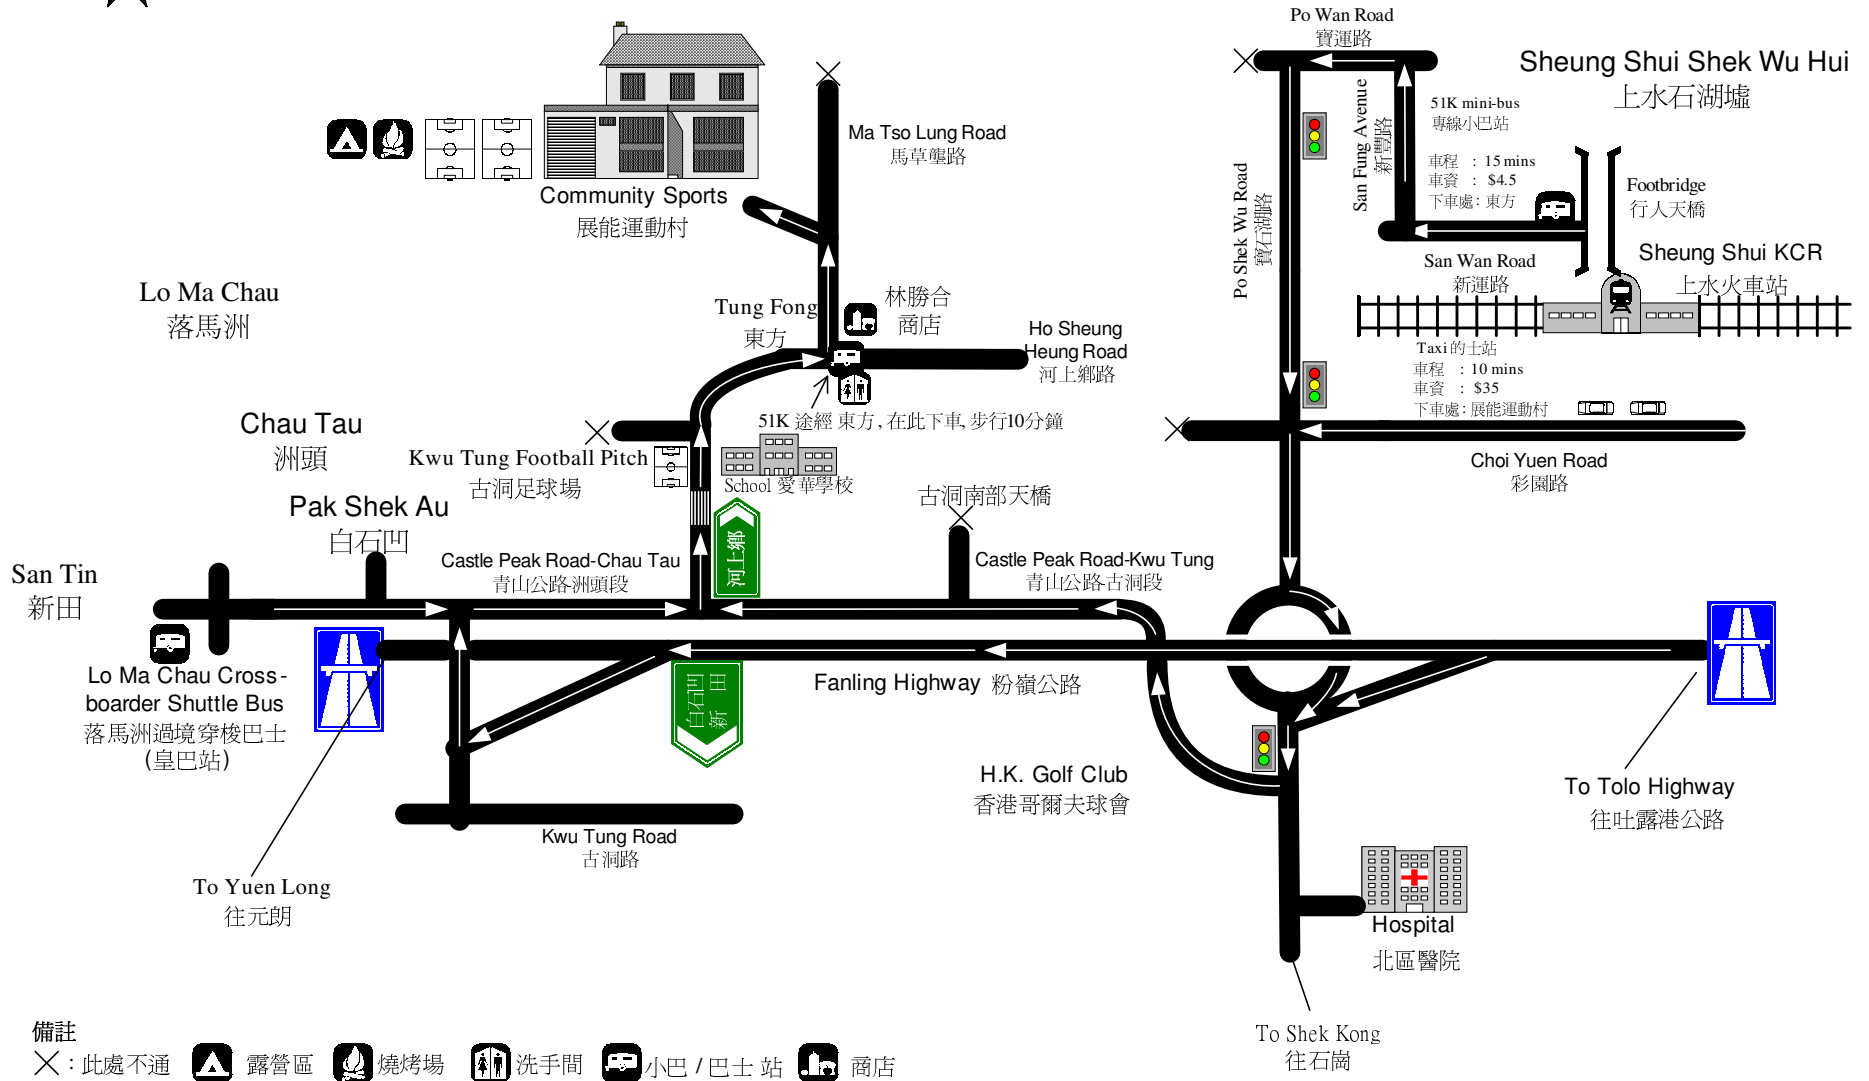

展能運動村 路線圖

Community Sports Road Map

備註

× : 此處不通 露營區 燒烤場 洗手間 小巴 / 巴士站 商店

Ver. 4/2004